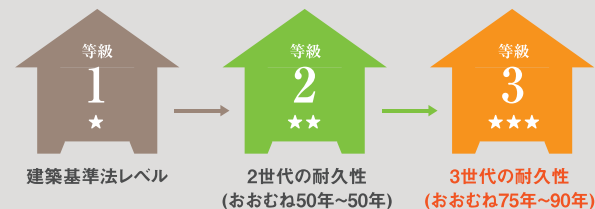

劣化対策等級の最高級 住宅性能保証

「住宅性能表示制度」に基づき、住宅の性能を一律の基準で表示・評価し、建築された建物に対して住宅性能評価書が発行されます。弊社では「劣化対策等級の最高級である3級」を取得し、買主様が融資期間を長くとれる工夫を行なっています。