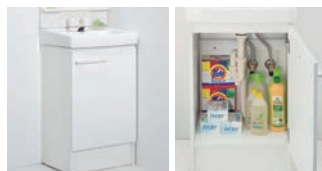

ガスコンロ

グリルなし加熱機器
ガスコンロ・2口コンロ
ホーロートップコンパクトタイプ

ステンレストップ

シルクエンボス

特にサビに強いとされるSUS304を採用。汚れに強く、お手入れ簡単。耐久性に優れ、使い勝手のよいタイプ。

洗面化粧台

オフト (間口500mm FTV1N-504/MFK-501S)

コンパクトな洗面化粧台。
階段脇や廊下にもスッキリ設置可能。

化粧台本体

コンパクトながら十分な収納力

洗面器

ゴム栓
(ヘアキャッチャー付き)

タオル掛け兼用取手

コンパクトながら十分な収納力

水栓金具

シングルレバー混合水栓