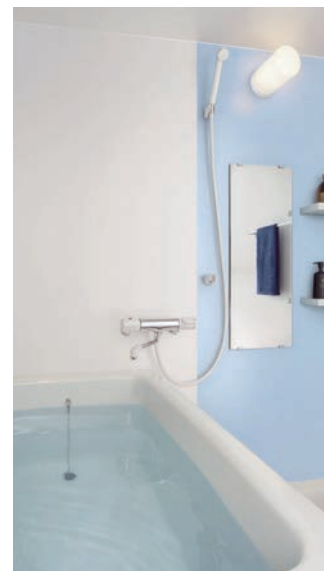

ガスコンロ

グリルなし加熱機器
ガスコンロ・2口コンロ
ホーロートップコンパクトタイプ

ステンレストップ

シルクエンボス

特にサビに強いとされるSUS304を採用。汚れに強く、お手入れ簡単。耐久性に優れ、使い勝手のよいタイプ。

洗面化粧台

オフト (間口500mm FTV1N-504/MFK-501S)

コンパクトな洗面化粧台。
階段脇や廊下にもスッキリ設置可能。

化粧台本体

コンパクトながら十分な収納力

洗面器

ゴム栓
(ヘアキャッチャー付き)

タオル掛け兼用取手

コンパクトながら十分な収納力

水栓金具

シングルレバー混合水栓

ユニットバス

集合住宅用ユニットバスルーム (1014サイズBW-1014LBE+H)

あらゆる人に使いやすく、さまざまなライフスタイルにフィットするバスルーム。

換気設備

2室換気

暖房機能

兼用水栓

兼用壁付サーモ水栓(ノルマーレス)

エコフルシャワー(ホワイト)

浴槽

ゴム栓

壁パネルカラー(アクセント張)

浴槽カラー

床カラー

構造・機能性

Structure/functionality