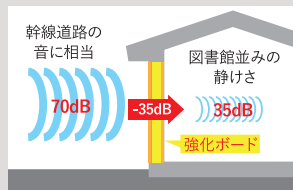

● 壁内部の強化ボード